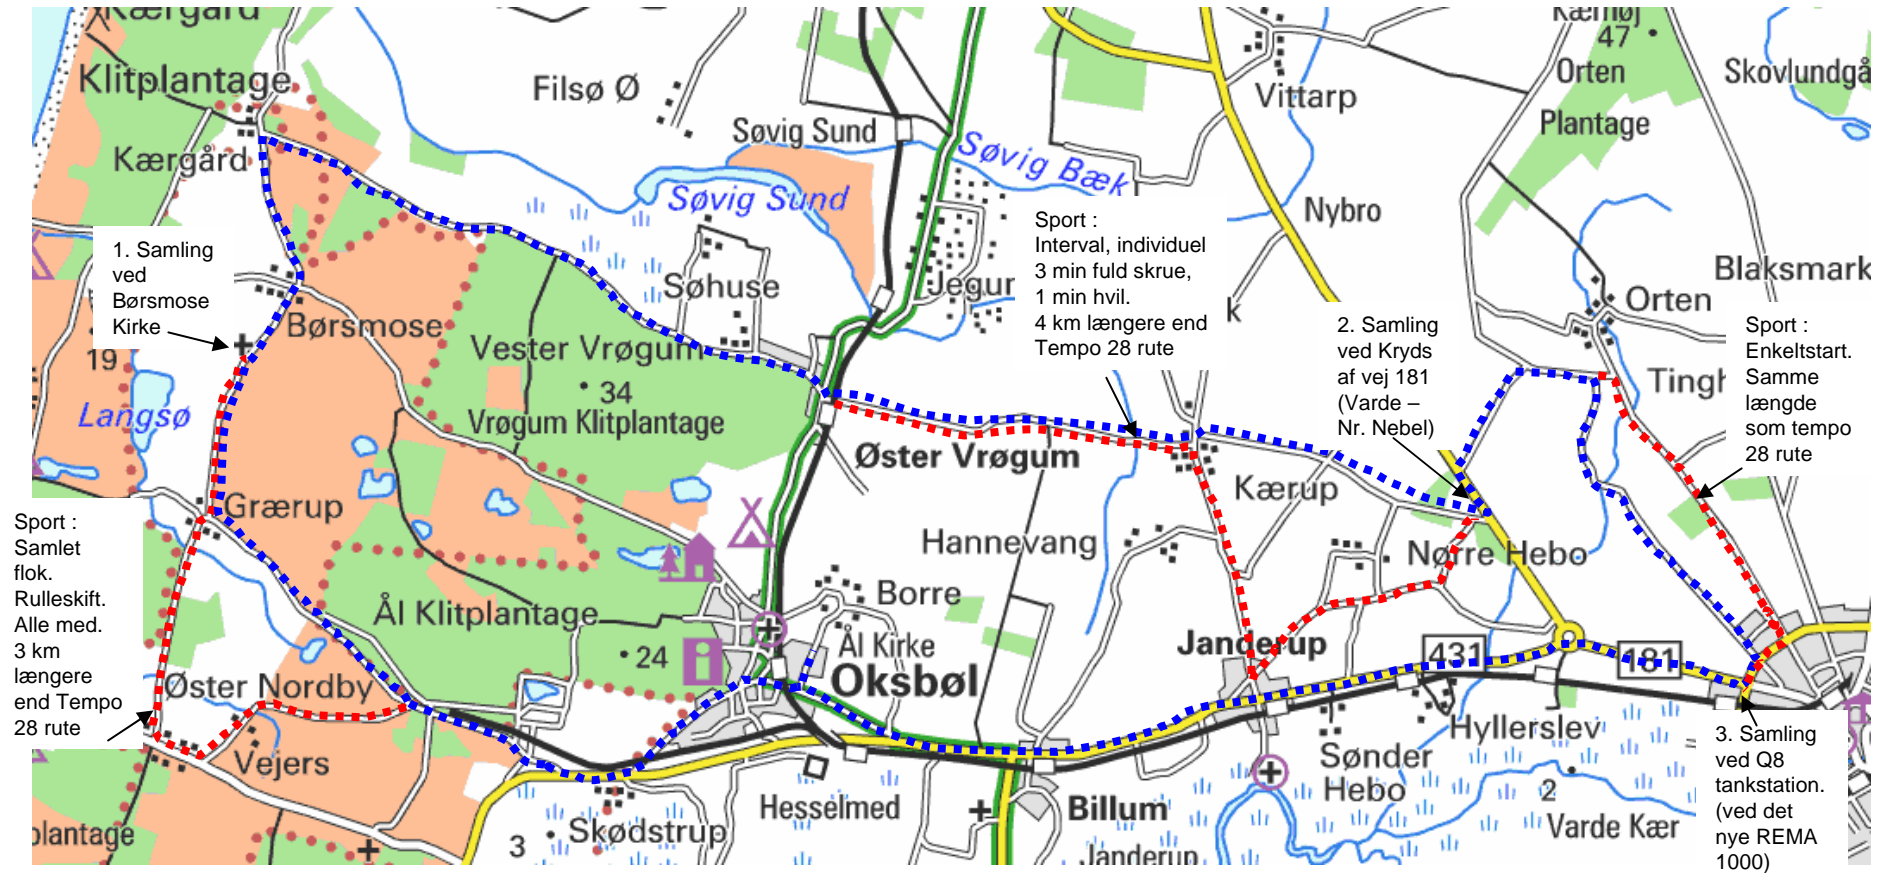

Tempo 28 rute, Grærup-Varde

..... Tempo 28, længde 48 km

..... Sport, længde 55 km