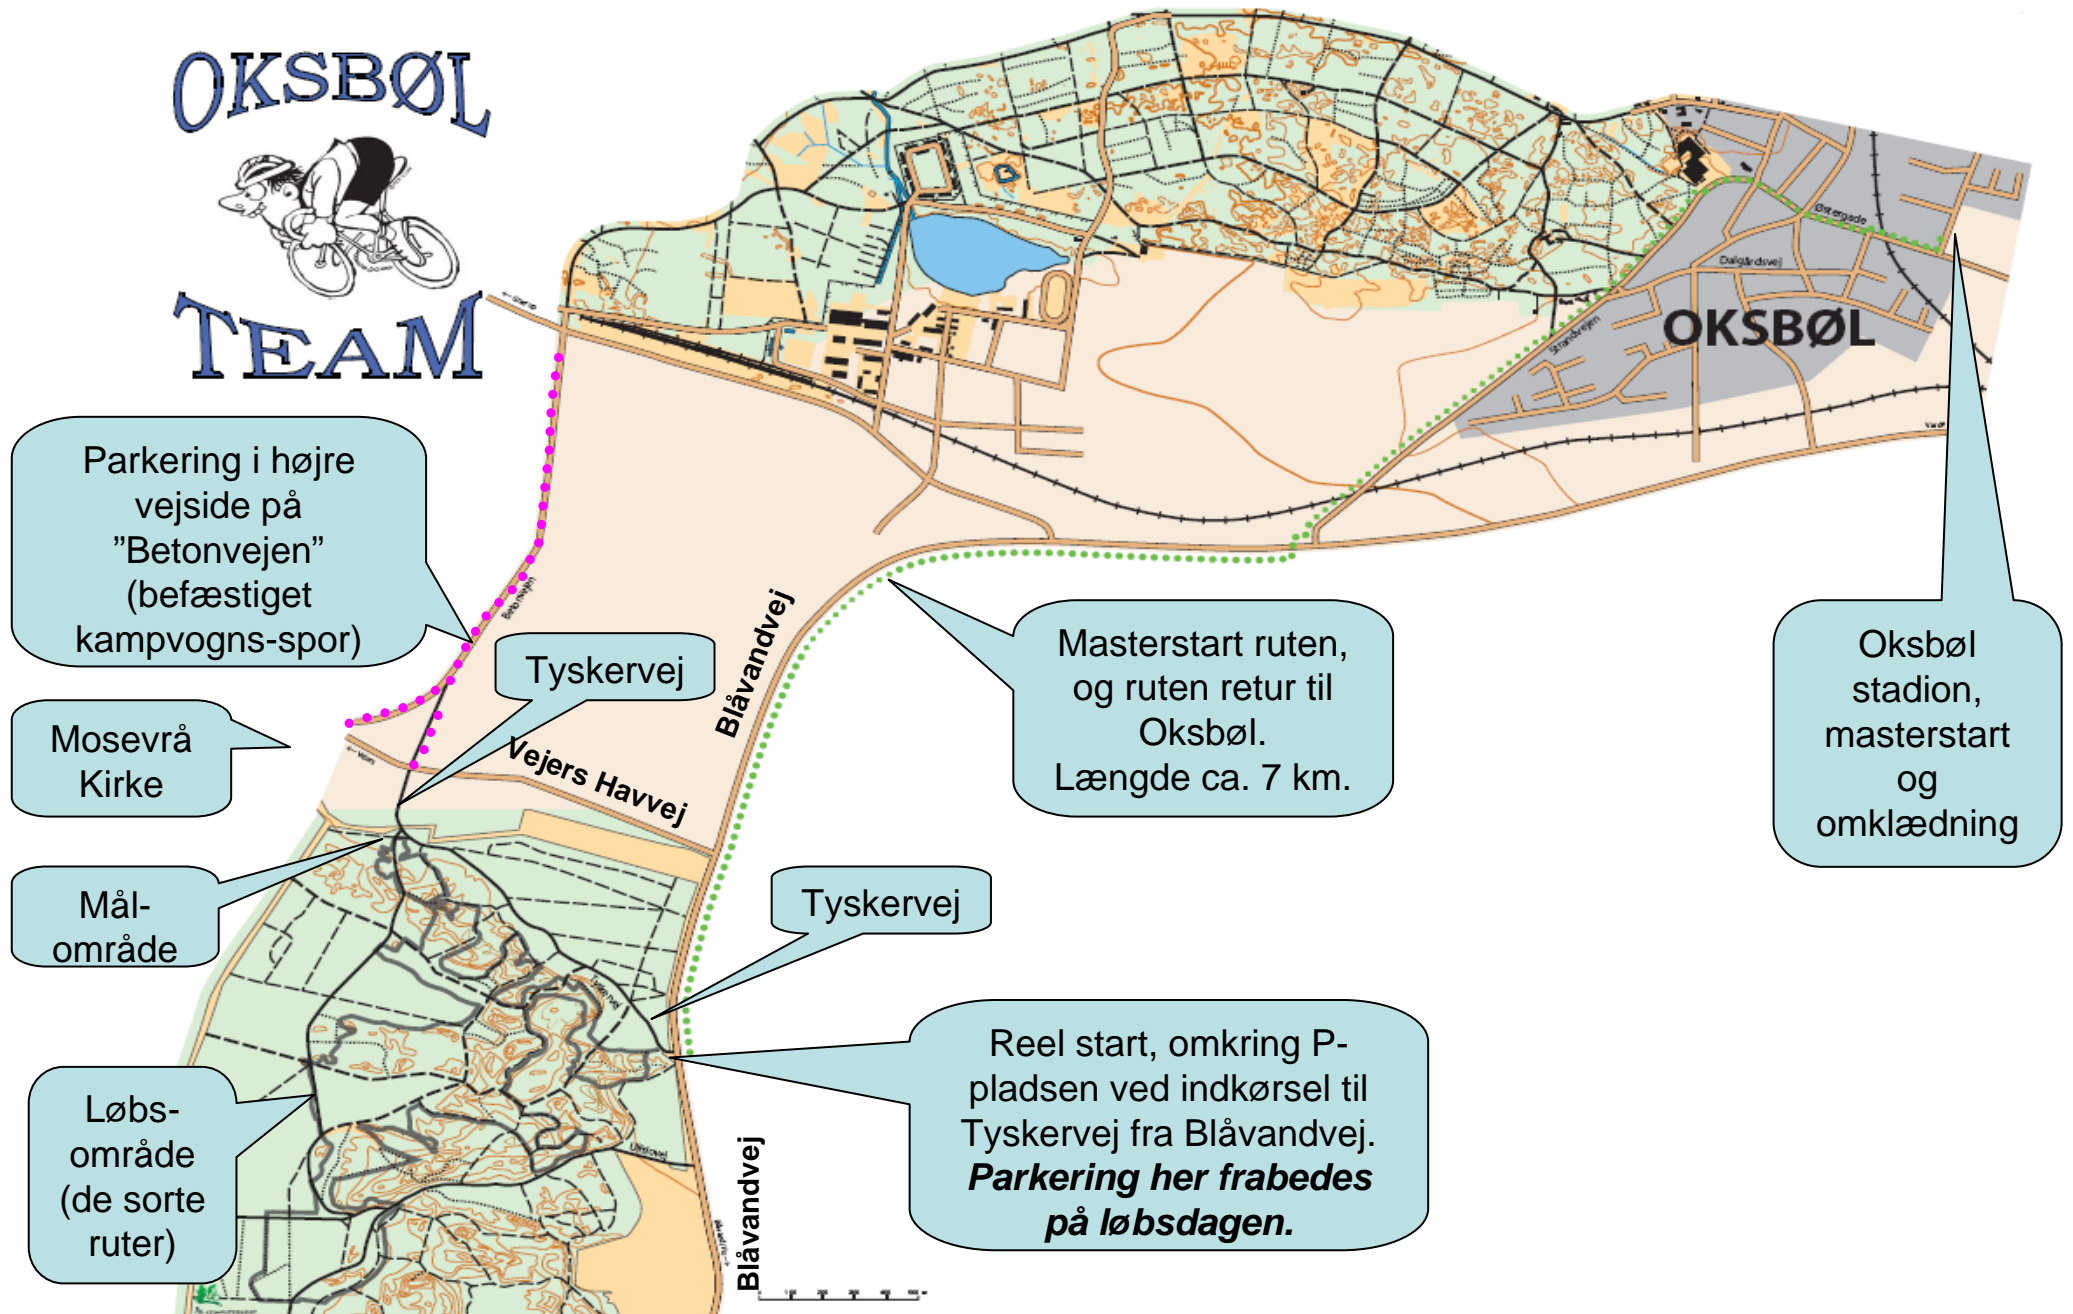

Hvidbjerg Strand Feriepark MTB Race, Bordrup

Oversigtskort

OKSBØL

TEAM

Parkering i højre
vejside på
"Betonvejen"
(befæstiget
kampvogns-spor)

Mosevrå
Kirke

Mål-
område

Løbs-
område
(de sorte
ruter)

Tyskervej

Vejers Havvej

Blåvandvej

Tyskervej

Blåvandvej

Masterstart ruten,
og ruten retur til
Oksbøl.
Længde ca. 7 km.

Reel start, omkring P-
pladsen ved indkørsel til
Tyskervej fra Blåvandvej.
**Parkering her frabedes
på løbsdagen.**

Oksbøl
stadion,
masterstart
og
omklædning