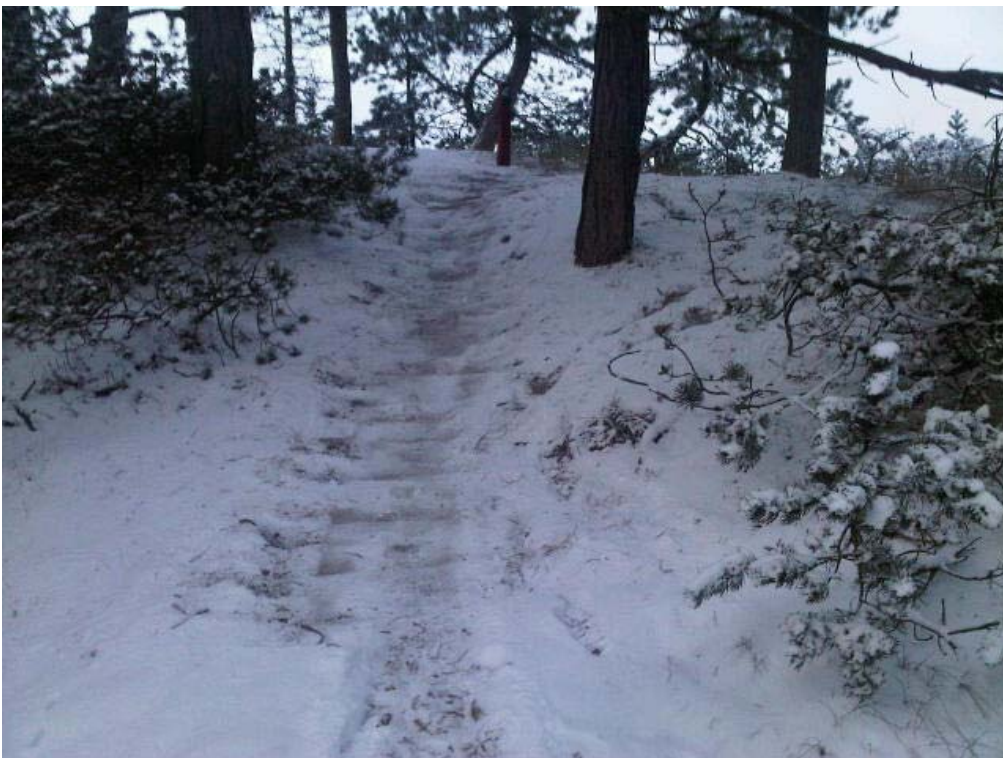

# Fotos fra MTB ruterne i Bordrup

d. 23-12-2010.

Opkørsel på rute 1 som er fejlet ren.

1. opkørsel efter målområdet, køres på rute 1 og 2, (bagsiden af den lille bunker), sporet er fejlet.

Samme opkørsel som ovenfor, fejlet for sne. Bemærk næsten ren skovbund.

Den "stejle" opkørsel med tæppe pålagt og fejlet for sne ved den lille bunker på rute 1.