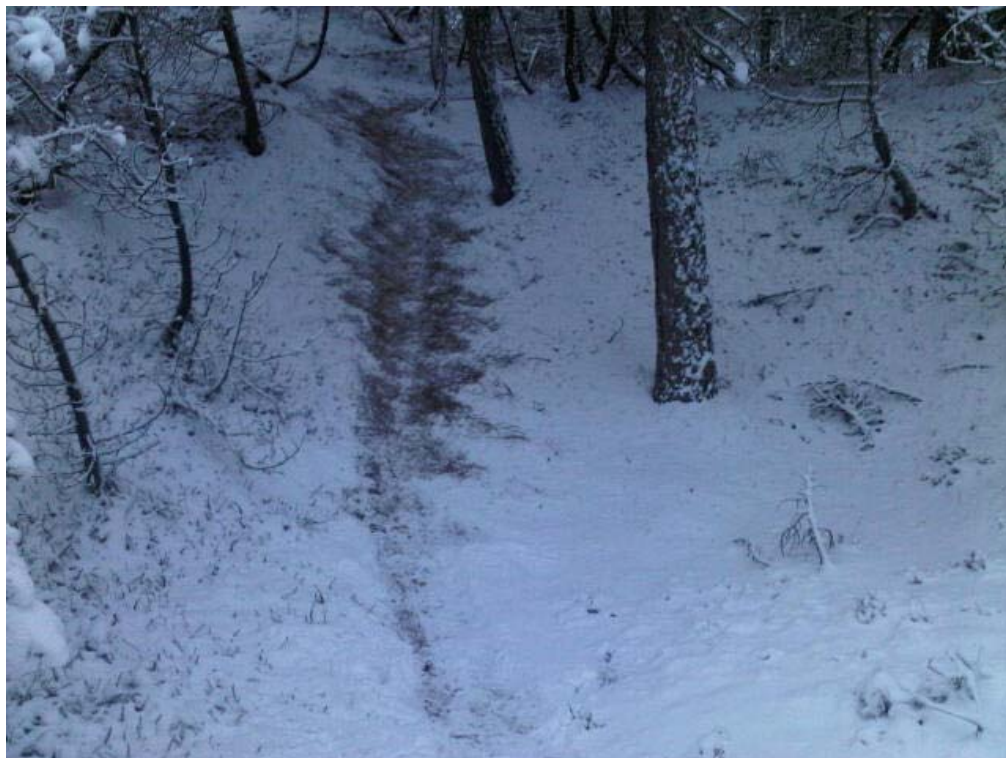

# Fotos fra MTB ruterne i Bordrup

d. 23-12-2010.

Opkørsel på rute 1 som er fejlet ren.

1. opkørsel efter målområdet, køres på rute 1 og 2, (bagsiden af den lille bunker), sporet er fejlet.

Samme opkørsel som ovenfor, fejlet for sne. Bemærk næsten ren skovbund.

Den "stejle" opkørsel med tæppe pålagt og fejlet for sne ved den lille bunker på rute 1.