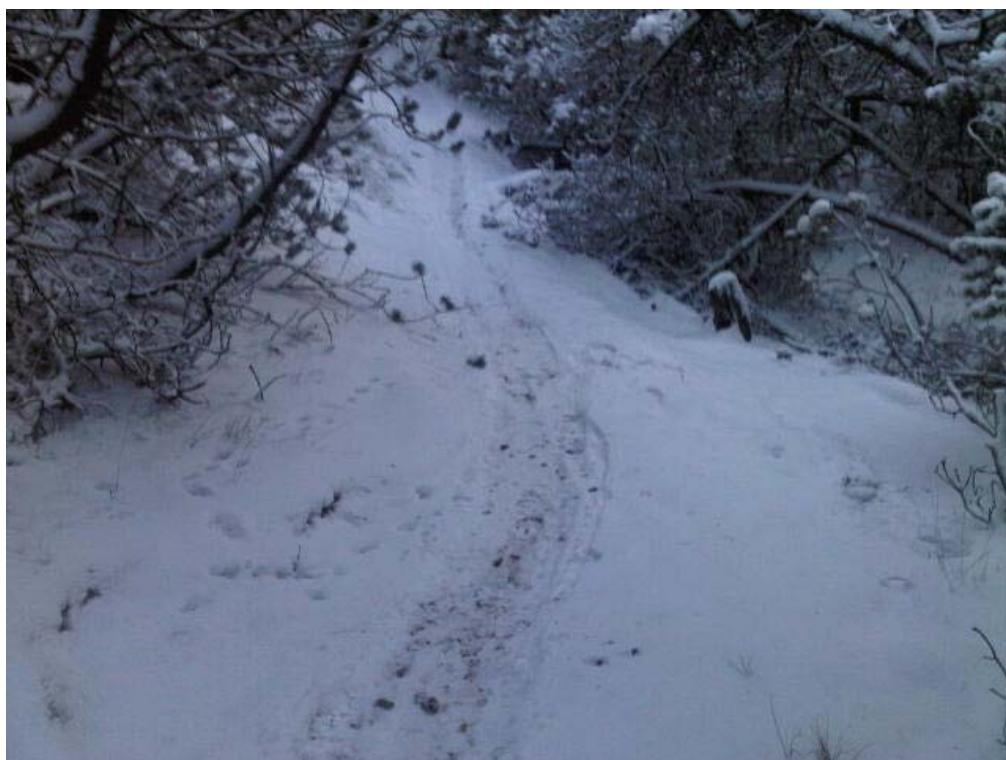

# Fotos fra MTB ruterne i Bordrup

d. 23-12-2010.

Opkørsel på rute 1 som er fejlet ren.

1. opkørsel efter målområdet, køres på rute 1 og 2, (bagsiden af den lille bunker), sporet er fejlet.

Samme opkørsel som ovenfor, fejlet for sne. Bemærk næsten ren skovbund.

Den "stejle" opkørsel med tæppe pålagt og fejlet for sne ved den lille bunker på rute 1.