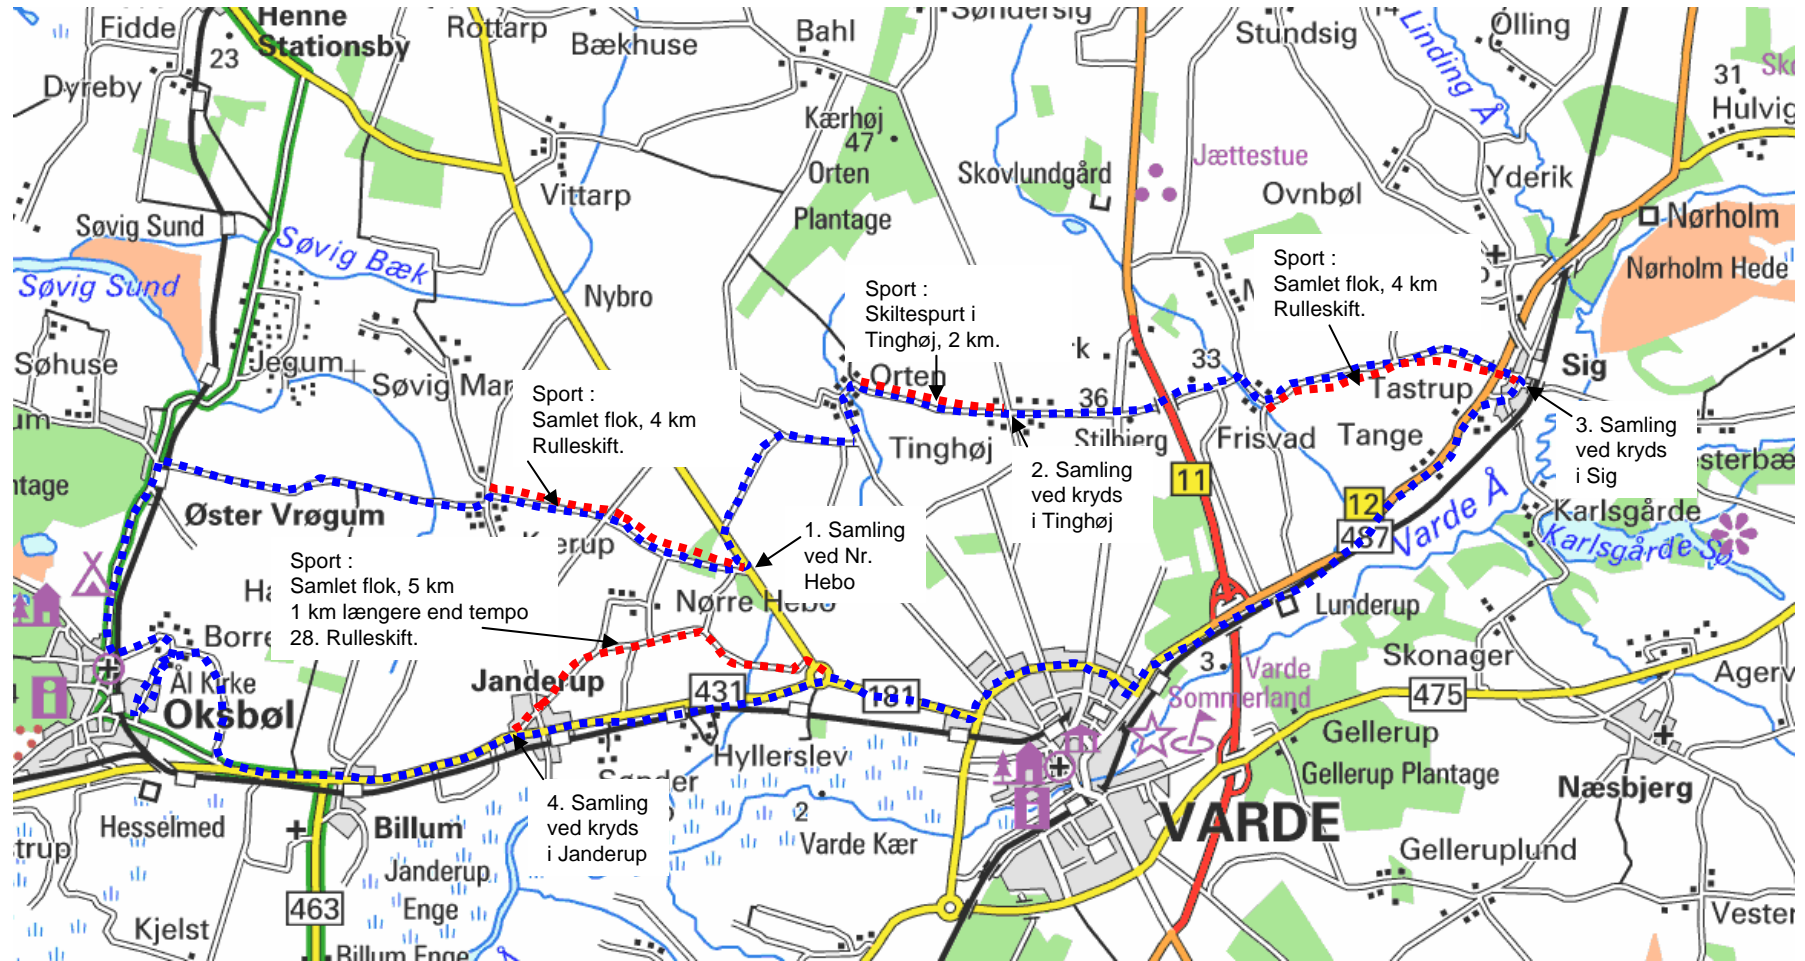

Tempo 28, Sig

..... Tempo 28, længde 49 km

..... Sport, længde 50 km

Hvis Sport eller Tempo 28 når samlingspunktet før det andet hold, kan man køre de andre i møde