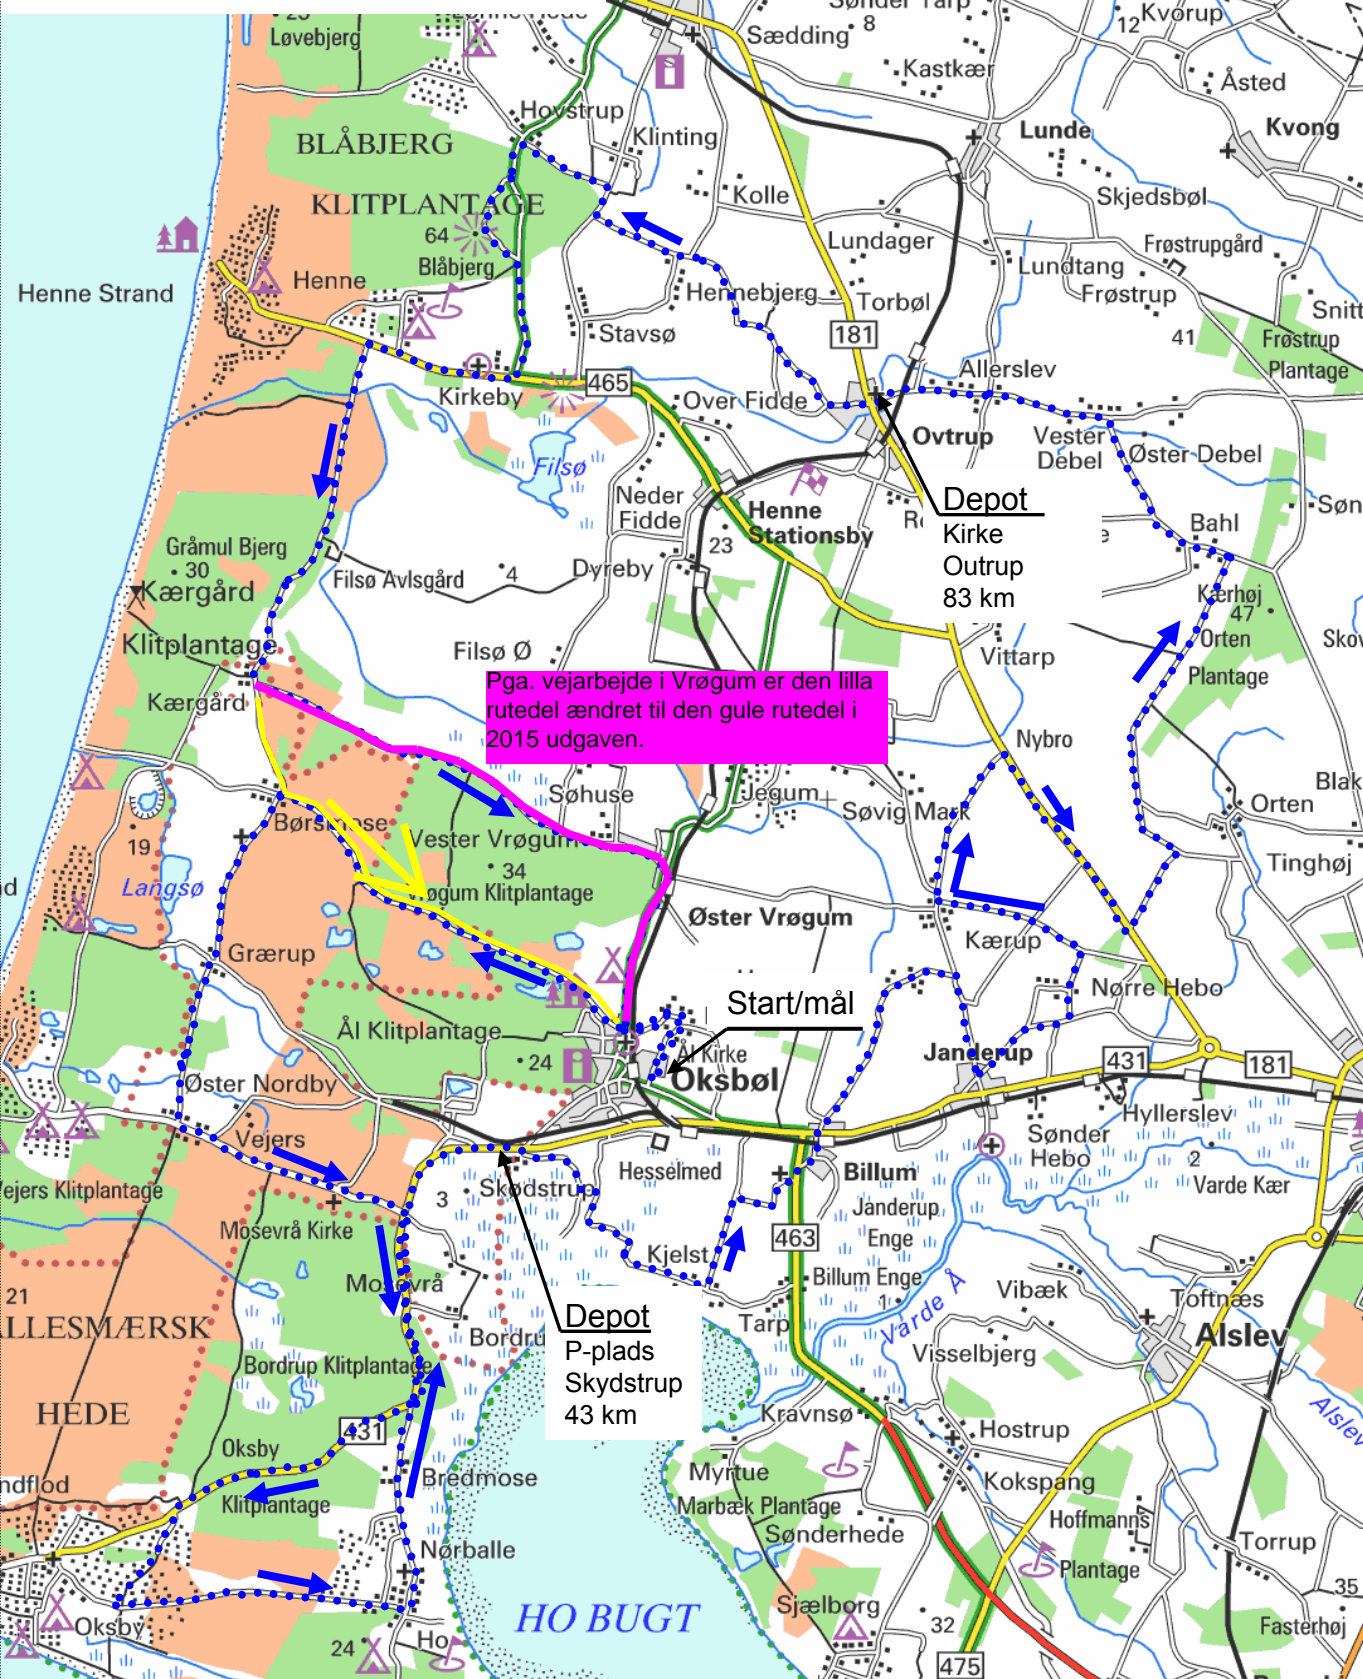

Blåvandshuk Rundt 115 km

Pga. vejarbejde i Vrøgum er den lilla rutedel ændret til den gule rutedel i 2015 udgaven.