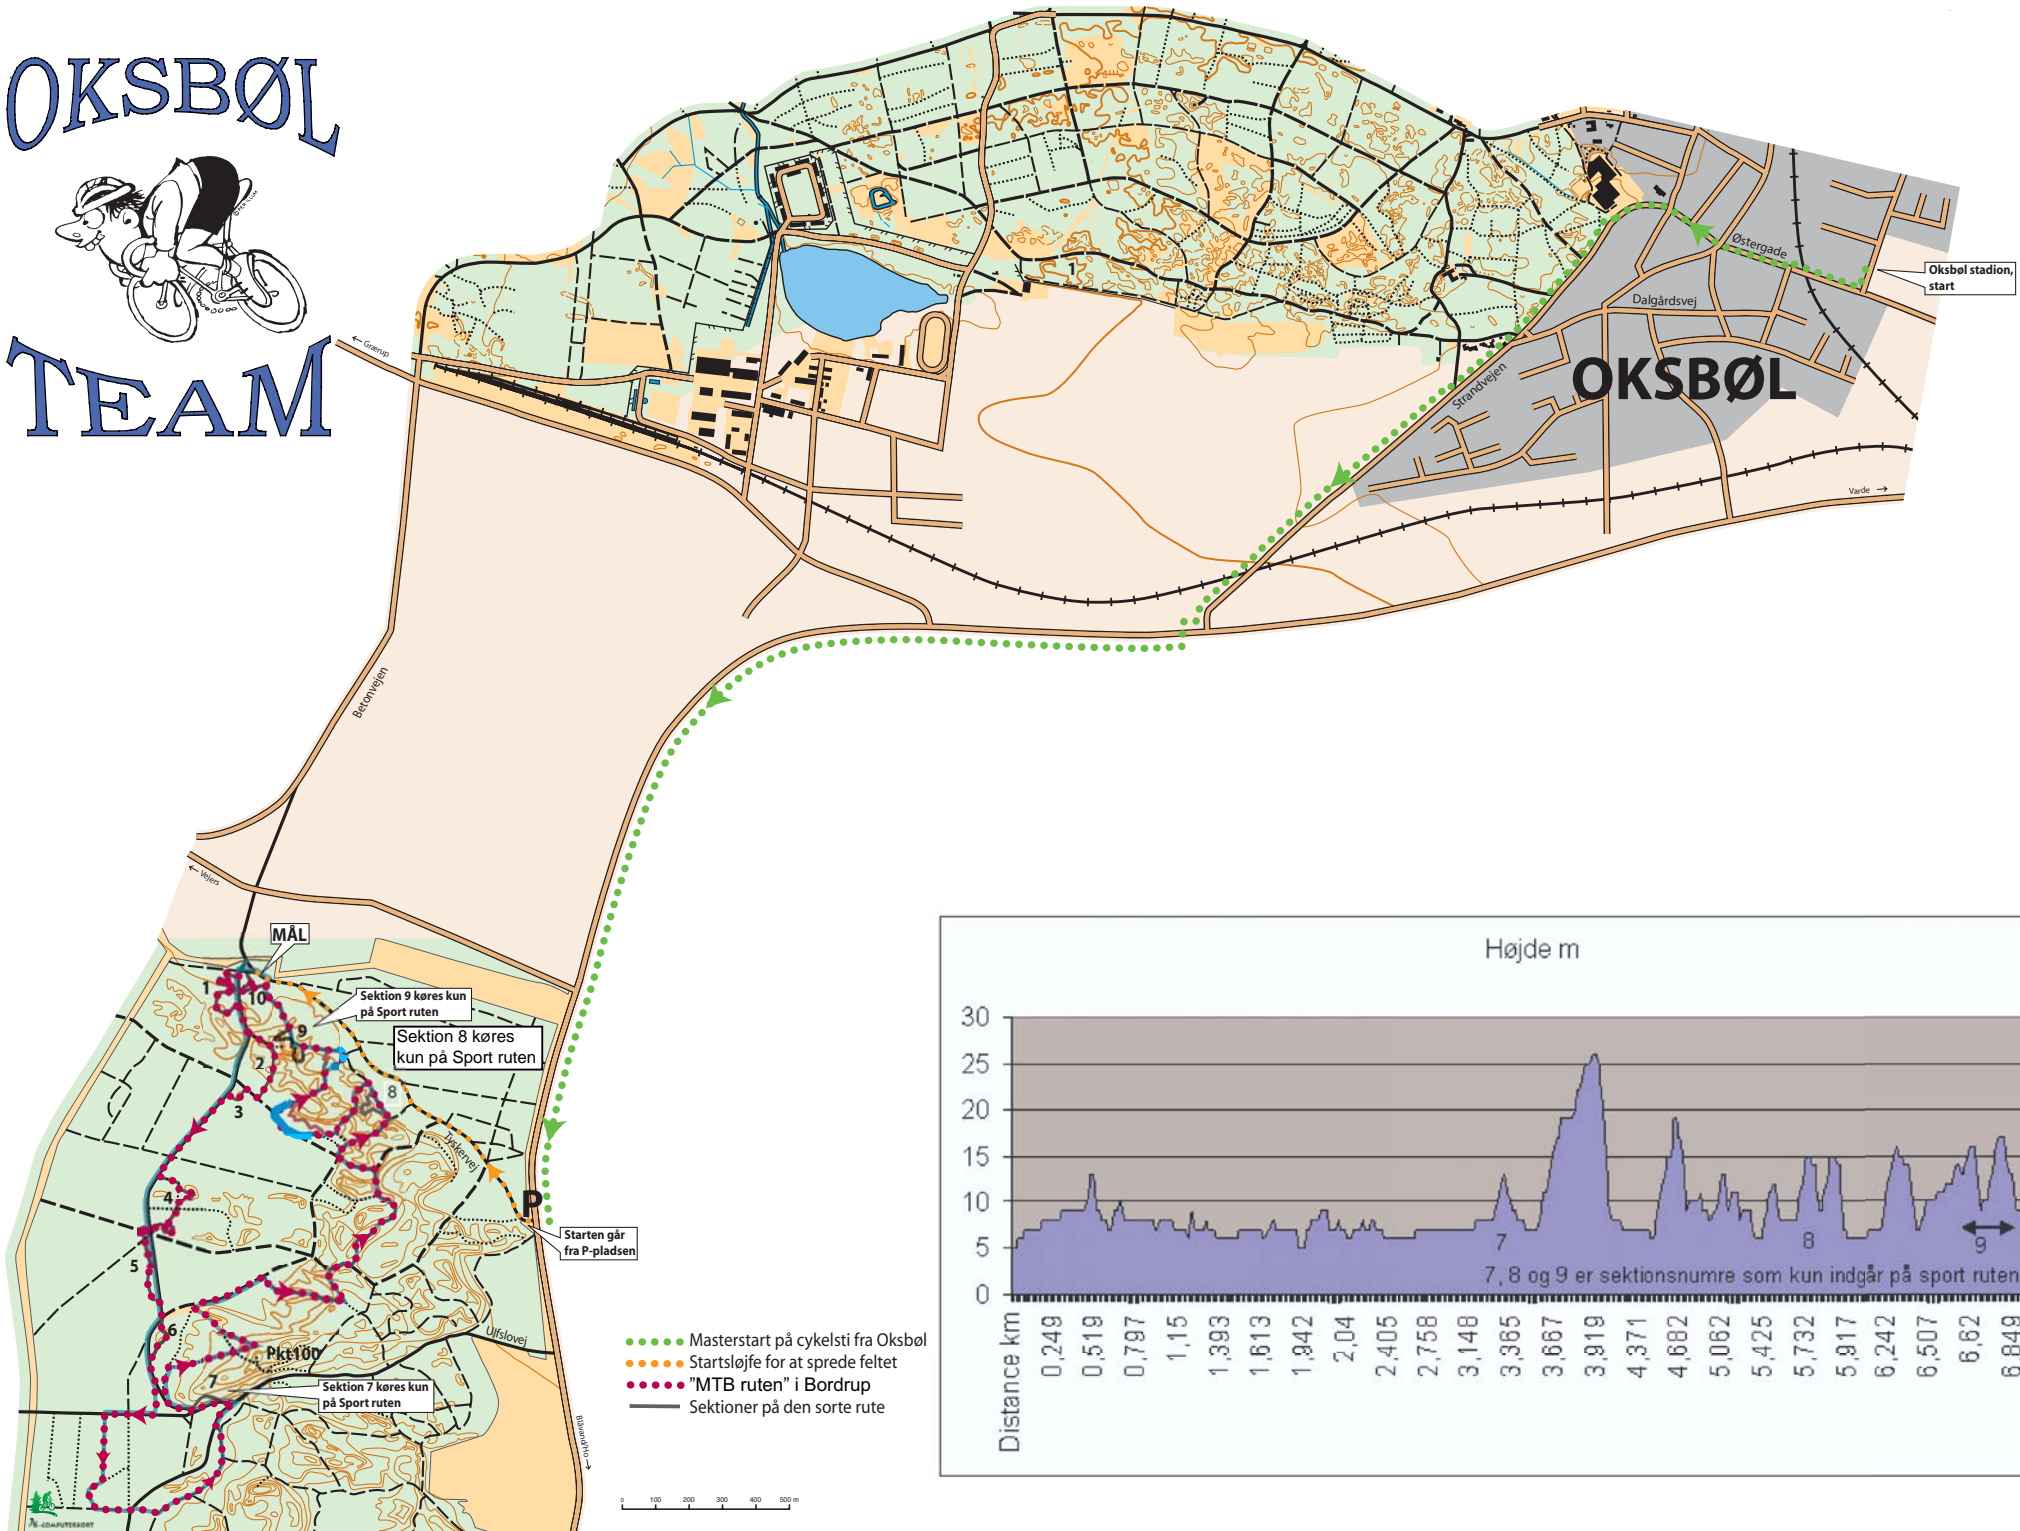

OKSBØL

TEAM

- Masterstart på cykelsti fra Oksbøl
- Startsløjfe for at sprede feltet
- "MTB ruten" i Bordrup
- Sektioner på den sorte rute