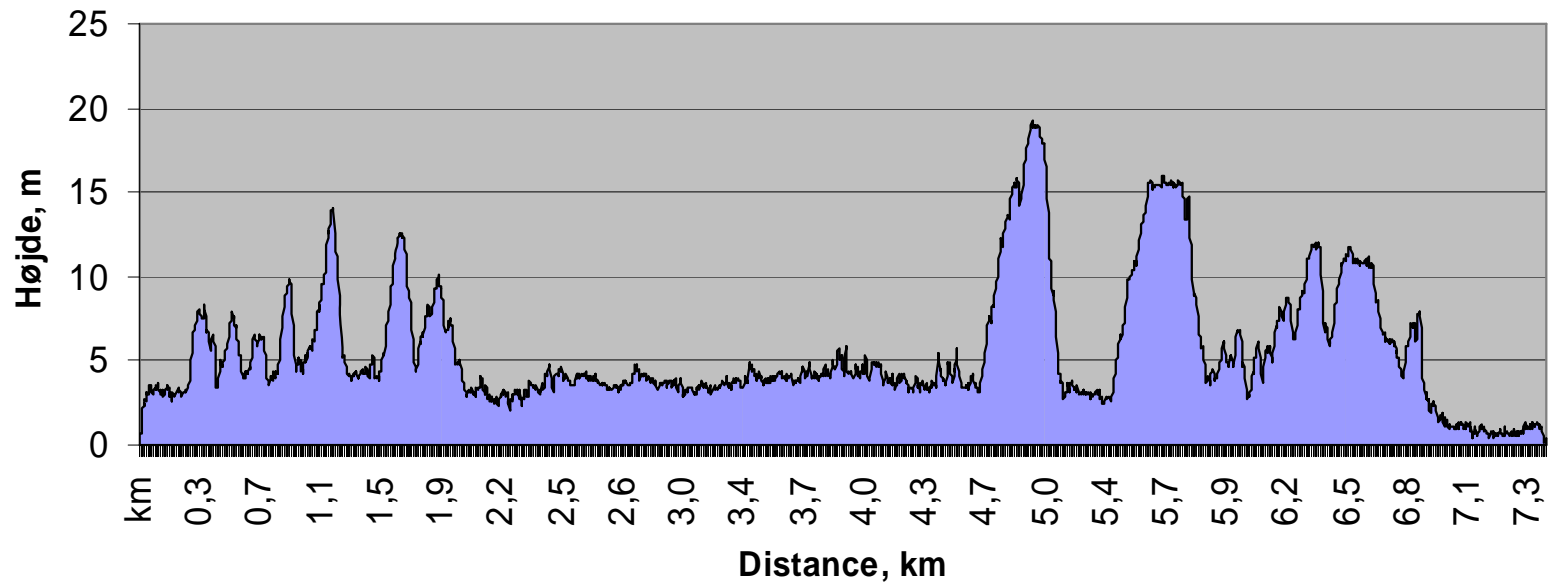

Blåvand MTB Challenge - rute 2
omgangsdata: længde 7,5 km - 90 højdemeter

Blåvand MTB Challenge - rute 2, startsløjfe
længde 1,8 km - 17 højdemeter