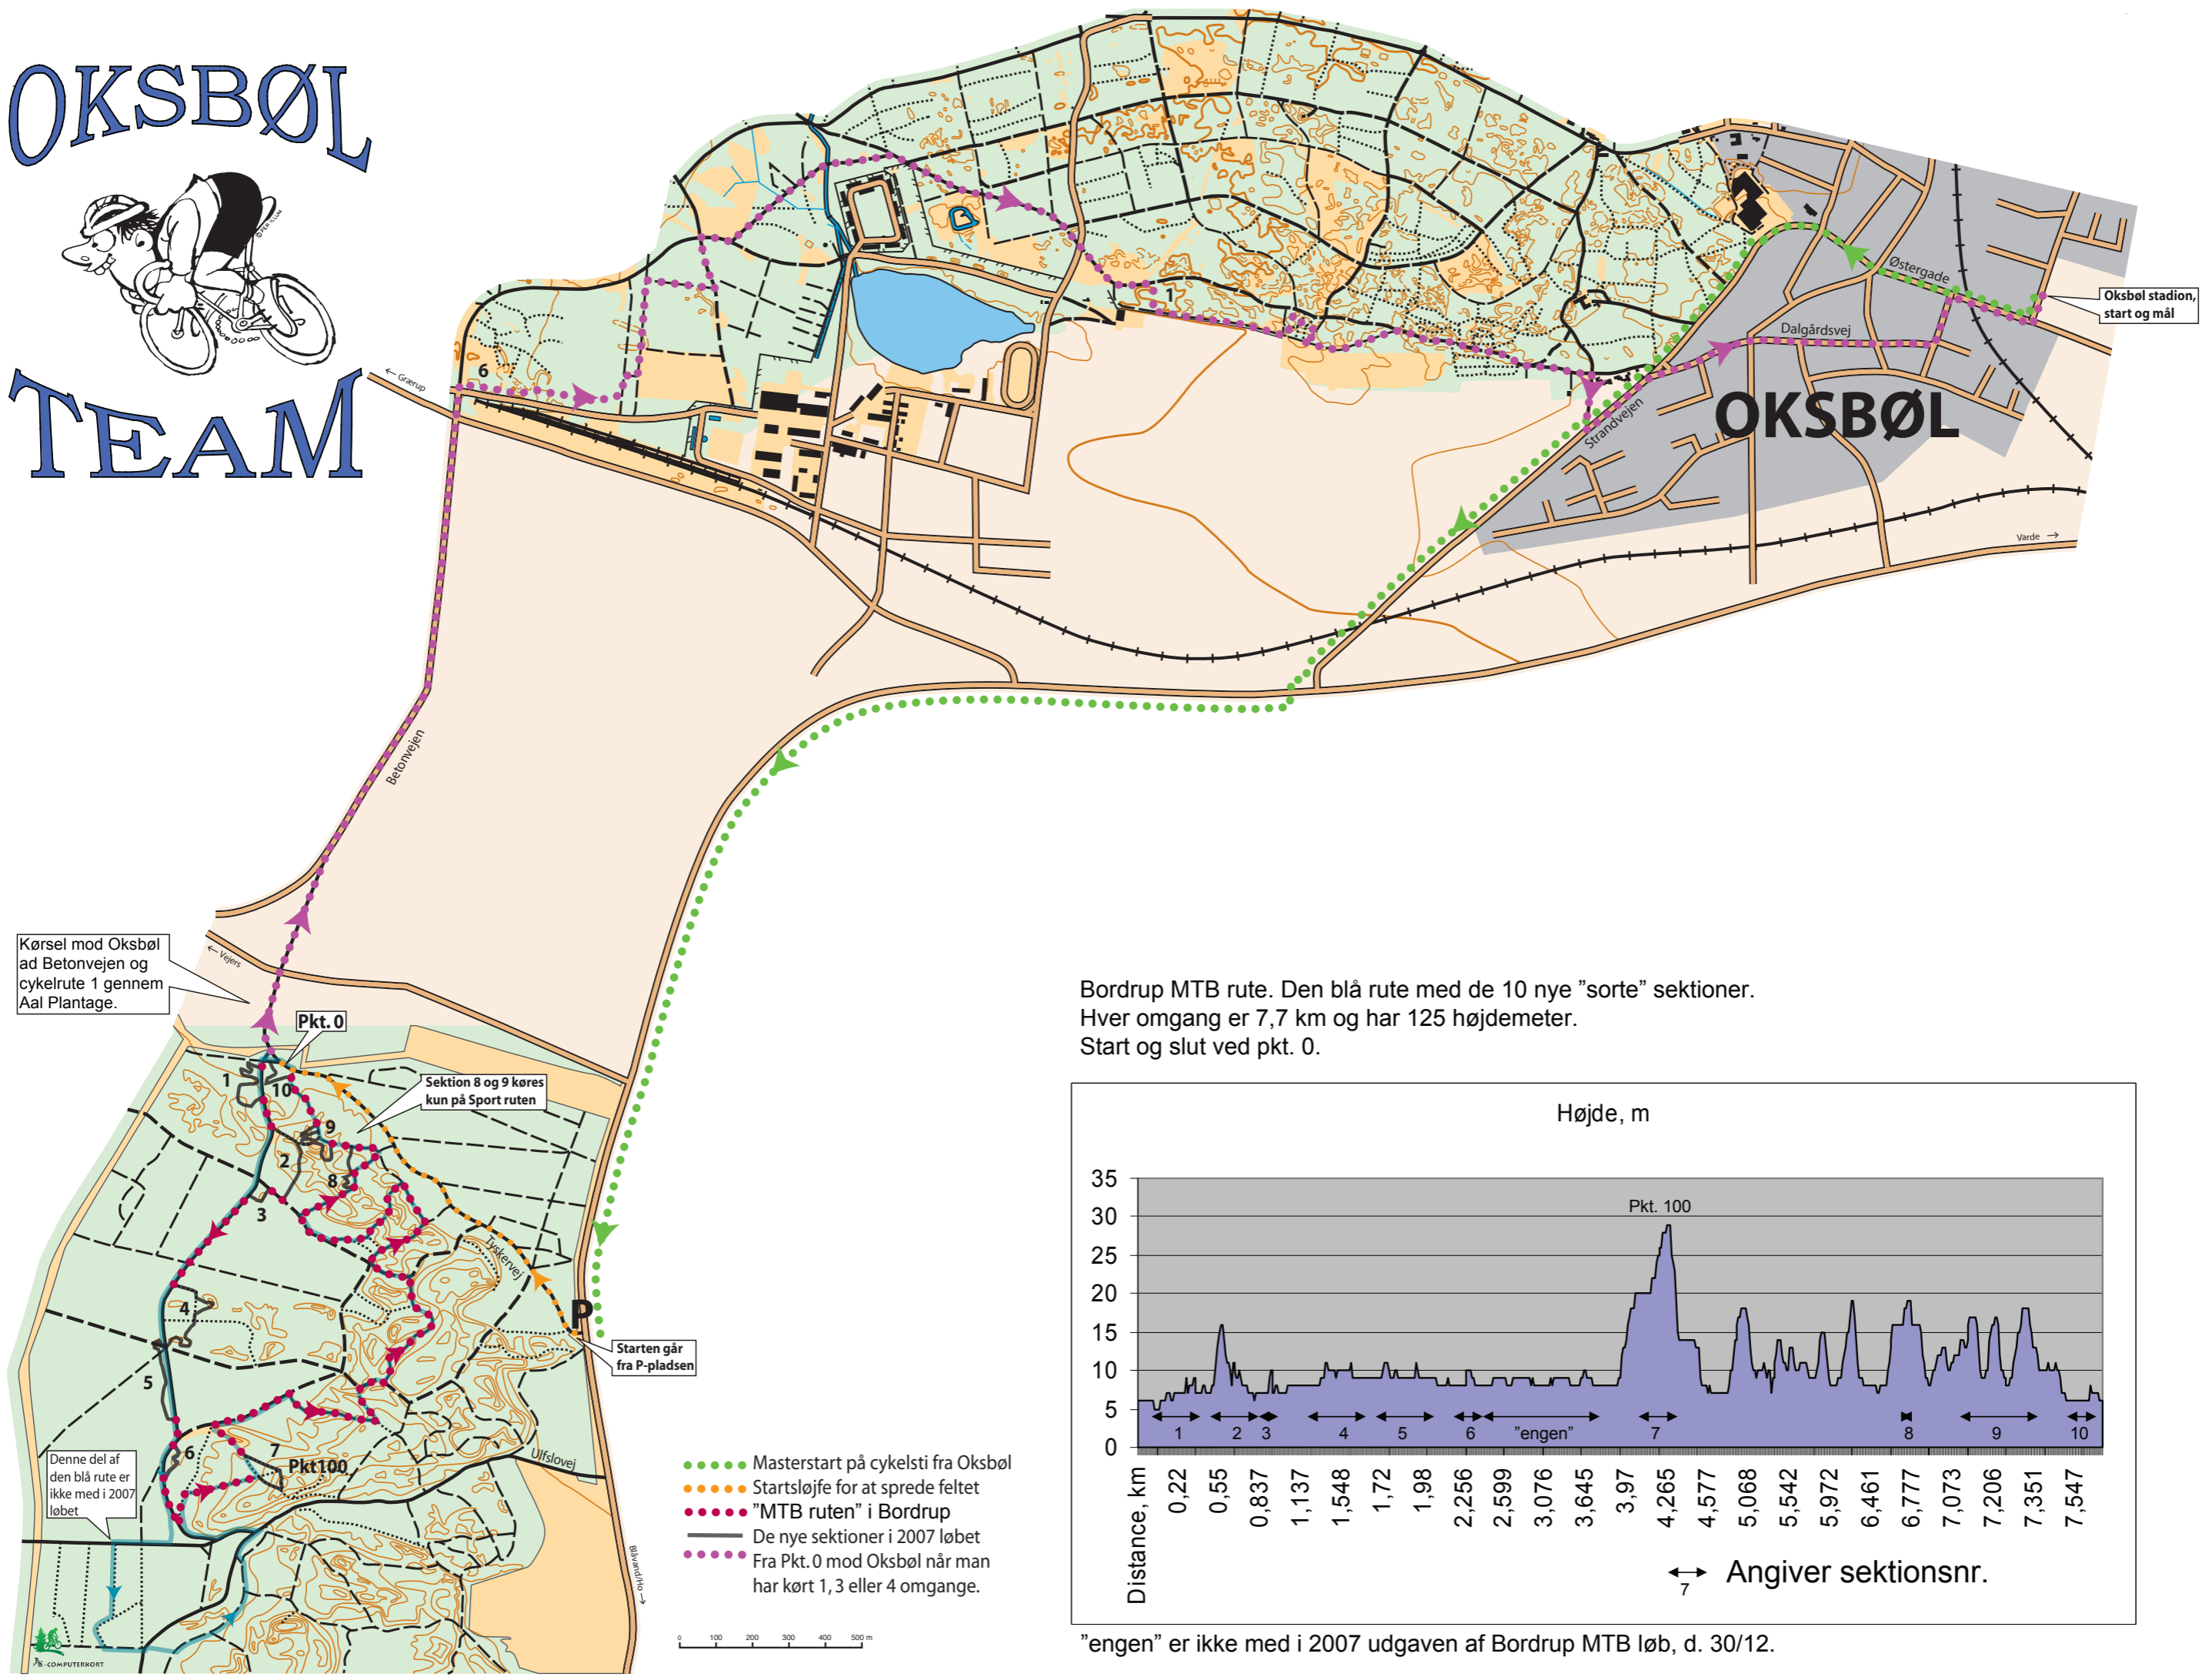

OKSBØL

TEAM

Kørsel mod Oksbøl ad Betonvejen og cykelrute 1 gennem Aal Plantage.

Pkt. 0

Sektion 8 og 9 køres kun på Sport ruten

Starten går fra P-pladsen

Denne del af den blå rute er ikke med i 2007 løbet

Pkt. 100

- Masterstart på cykelsti fra Oksbøl
- Startsløjfe for at sprede feltet
- "MTB ruten" i Bordrup
- De nye sektioner i 2007 løbet
- Fra Pkt. 0 mod Oksbøl når man har kørt 1, 3 eller 4 omgange.

Bordrup MTB rute. Den blå rute med de 10 nye "sorte" sektioner. Hver omgang er 7,7 km og har 125 højdemeter. Start og slut ved pkt. 0.

"engen" er ikke med i 2007 udgaven af Bordrup MTB løb, d. 30/12.