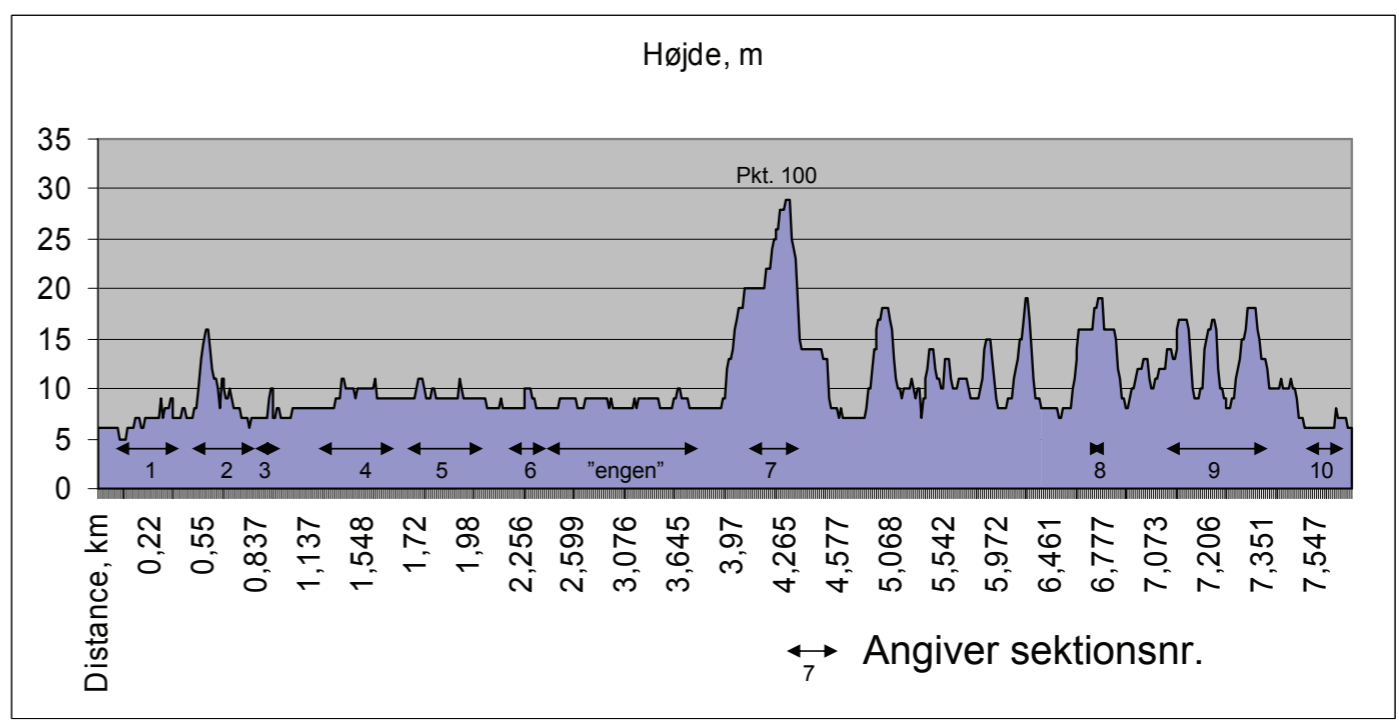

OKSBØL

TEAM

Kørsel mod Oksbøl ad Betonvejen og cykelrute 1 gennem Aal Plantage.

Pkt. 0

Sektion 8 og 9 køres kun på Sport ruten

Starten går fra P-pladsen

Denne del af den blå rute er ikke med i 2007 løbet

Pkt. 100

- Masterstart på cykelsti fra Oksbøl
- Startsløjfe for at sprede feltet
- "MTB ruten" i Bordrup
- De nye sektioner i 2007 løbet
- Fra Pkt. 0 mod Oksbøl når man har kørt 1, 3 eller 4 omgange.

Bordrup MTB rute. Den blå rute med de 10 nye "sorte" sektioner. Hver omgang er 7,7 km og har 125 højdemeter. Start og slut ved pkt. 0.