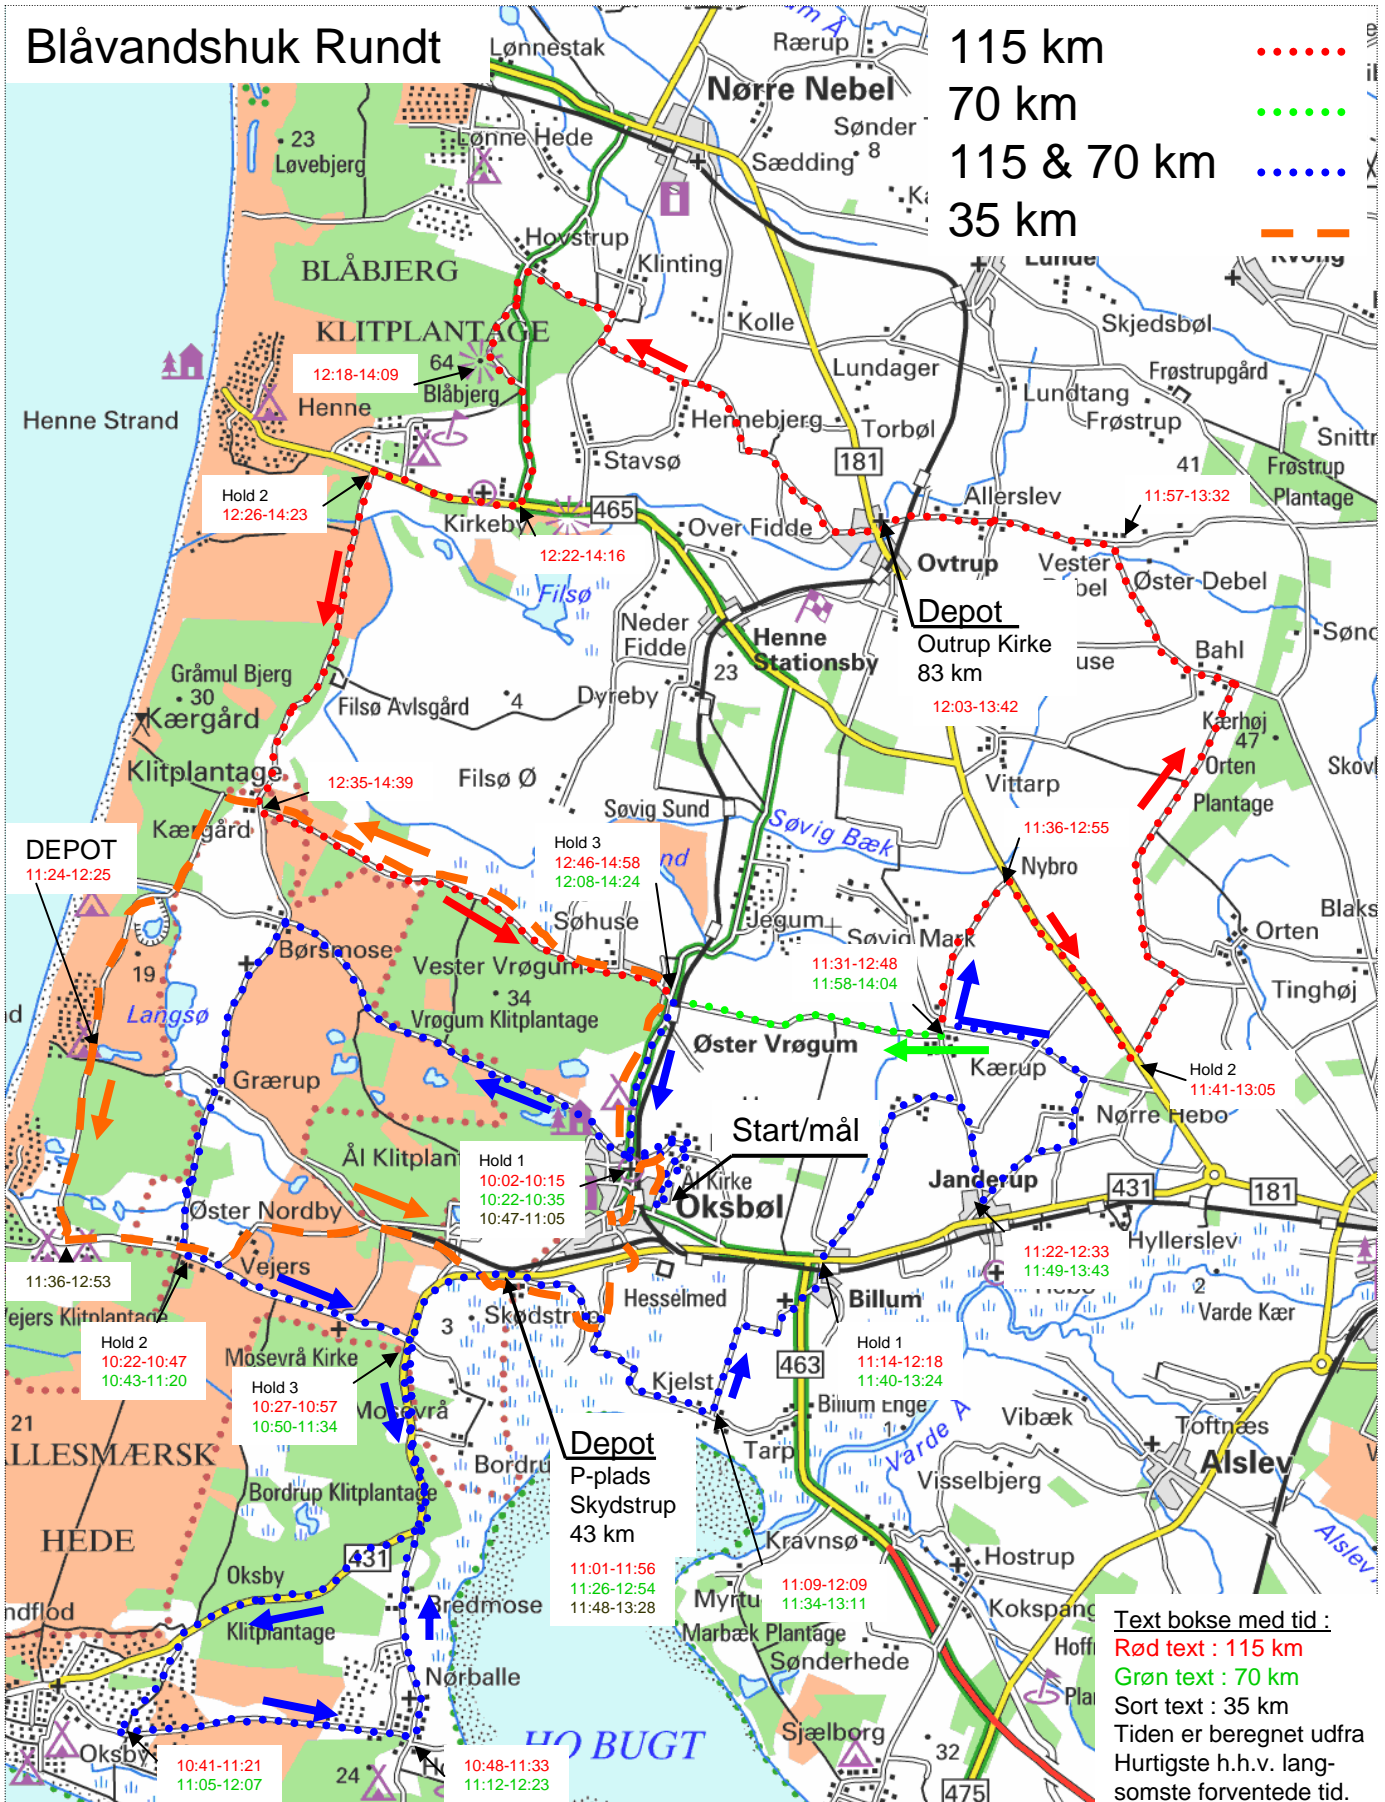

Blåvandshuk Rundt

115 km

70 km

115 & 70 km

35 km

Text bokse med tid :
Rød text : 115 km
Grøn text : 70 km
Sort text : 35 km
 Tiden er beregnet ud fra hurtigste h.h.v. langsomste forventede tid.